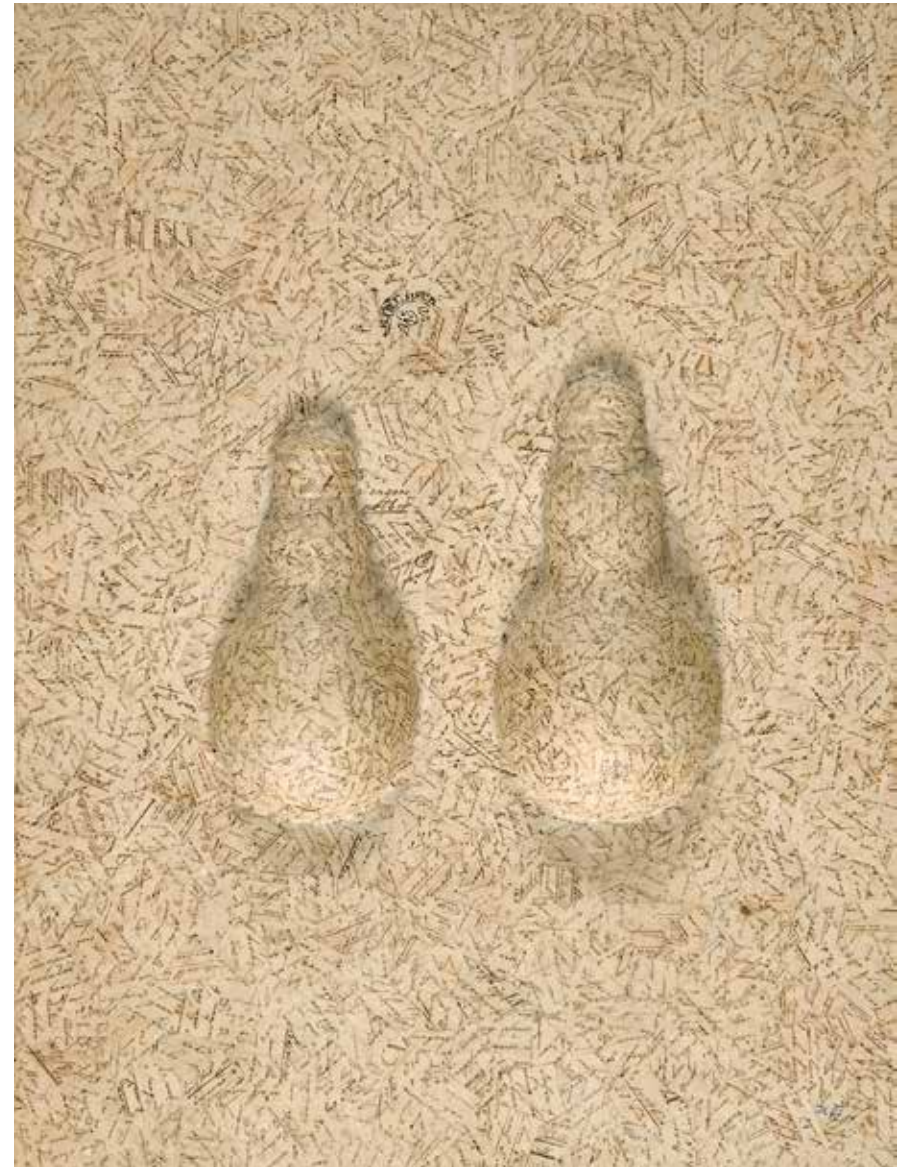

Jiří Kolář (1914–2002) · Das Licht der Wörter · 1967
Chiasmage über Materialcollage auf Holz · 39,5 x 30 x 5,5 cm
Monogrammiert u. datiert
Schätzpreis: 3.000,- €