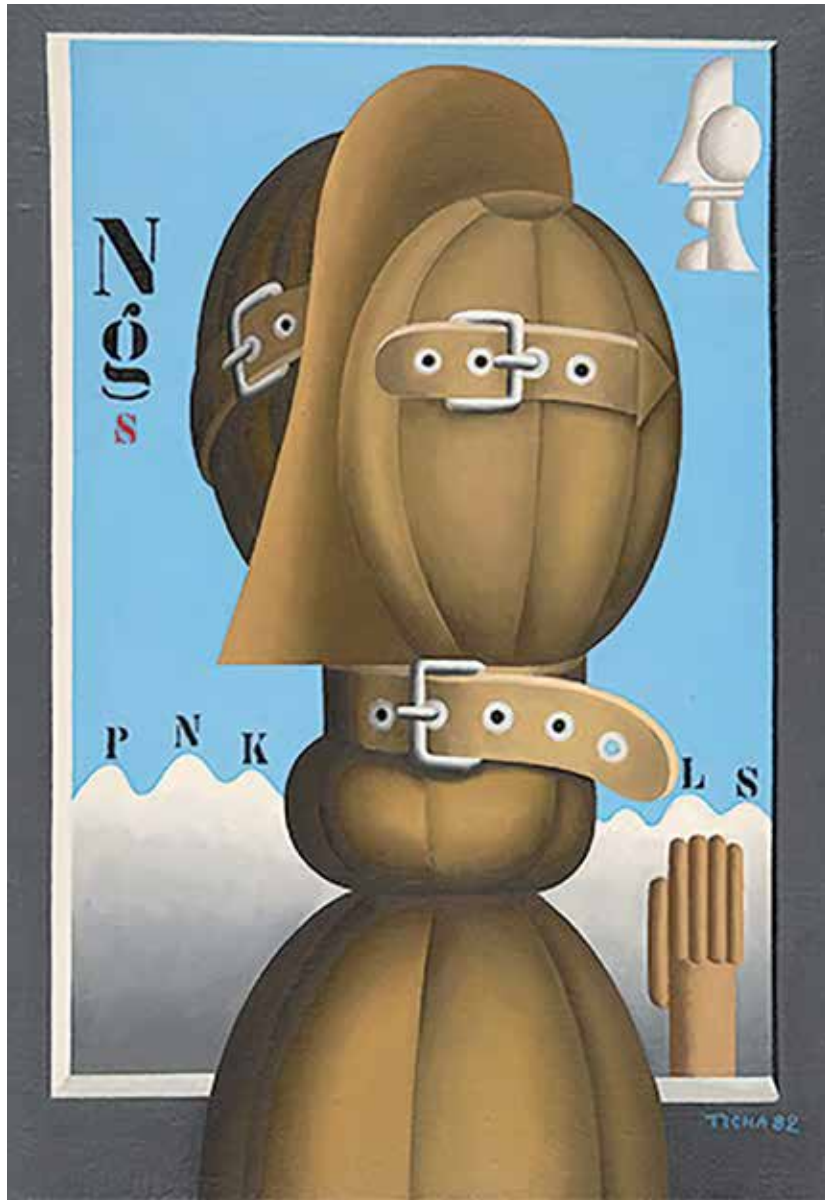

*Schätzpreis: 7.000, – €*

**Francis Bott (1904–1998)** · Paysage verte · 1958  
Öl auf Leinwand · 73 x 92 cm · Signiert u. datiert  
*Schätzpreis: 3.000,- €*

**Jiří Kolář (1914–2002)** · Das Licht der Wörter · 1967  
Chiasmage über Materialcollage auf Holz · 39,5 x 30 x 5,5 cm  
Monogrammiert u. datiert  
*Schätzpreis: 3.000,- €*

**Marwan (1934–2016) · Selbstbildnis · 1984**  
Öl auf Leinwand · 27 x 22 cm · Verso auf dem Keilrahmen signiert u. datiert  
*Schätzpreis: 6.000, – €*

**Bernhard Heisig (1925–2011) · Der Tod des Weißclowns · 1991**  
Öl, Stoff u. festes Papier auf Leinwand · 130,5 x 101 cm · Signiert u. datiert  
*Schätzpreis: 20.000, – €*