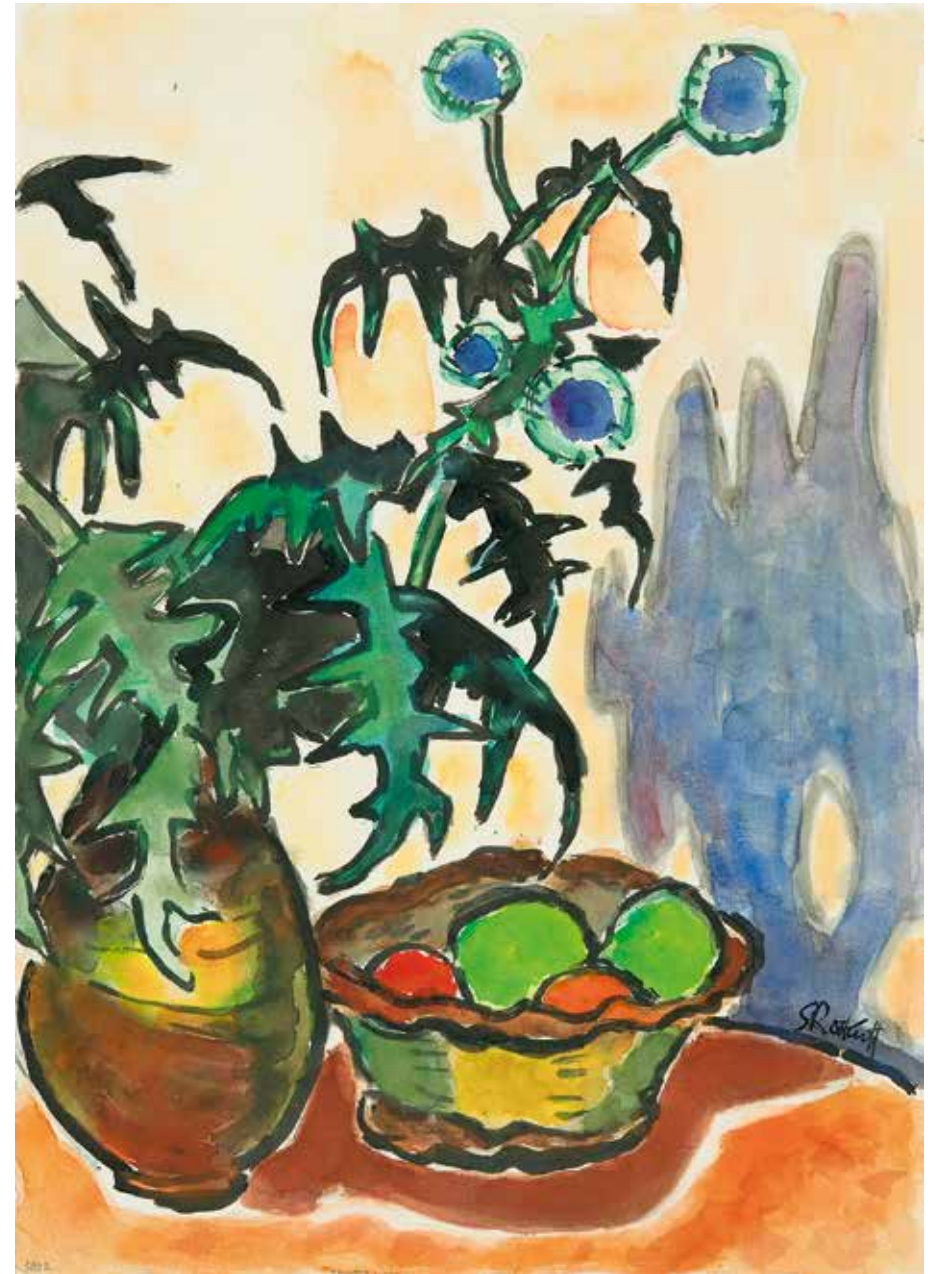

**Alexander Archipenko (1887–1964) · Stehender Akt · Um 1920**  
Bleistift auf chamoisfarbenem Karton · 48,6 x 31,5 cm · Signiert  
*Schätzpreis: 4.000, – €*

**Ernst Sagewka (1883–1959)** · Dorfstraße aus Lembruch am Dümmer See  
1922 · Öl auf Leinwand · 65 x 80 cm · Signiert u. datiert

*Schätzpreis: 12.000, – €*

**Karl Schmidt-Rottluff (1884–1976)** · Stilleben mit Blaudistel und Fruchtschale  
1958 · Aquarell auf festem chamoisfarbenen Bütten · 69,5 x 50 cm · Signiert

*Schätzpreis: 15.000, – €*